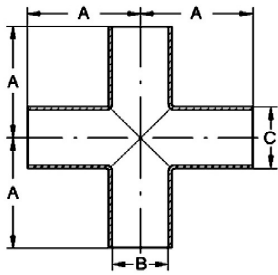

Aseptic fittings for Orbital welding DIN 11865

Art.No

EUR

Art.No

EUR

Cross piece ISO, H3

DN	A	B	C					AISI316L-1.4435
80	130	84,3	88,9					489238 Enquiry
100	160	109,7	114,3					489239 Enquiry

Similar to DIN 11865

Cross piece DIN, short, H3

DN	A	B	C	D				AISI316L-1.4435
10	35	10	13	-				489330 Enquiry
15	35	16	19	11				489331 Enquiry
20	40	20	23	13				489332 Enquiry
25	50	26	29	16				489333 Enquiry
32	55	32	35	19,5				489334 Enquiry
40	60	38	41	23				489335 Enquiry
50	80	50	53	30				489336 Enquiry
65	105	66	70	40				489337 Enquiry
80	130	81	85	47,5				489338 Enquiry
100	155	100	104	58				489339 Enquiry