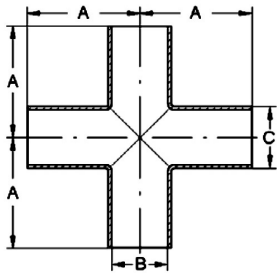

### Cross piece DIN, H3

DN	A	B	C	Art.No	EUR	AISI316L-1.4435	EUR
10	35	10	13	489030		489030	Enquiry
15	35	16	19	489031		489031	Enquiry
20	40	20	23	489032		489032	Enquiry
25	50	26	29	489033		489033	Enquiry
32	55	32	35	489034		489034	Enquiry
40	60	38	41	489035		489035	Enquiry
50	80	50	53	489036		489036	Enquiry
65	105	66	70	489037		489037	Enquiry
80	130	81	85	489038		489038	Enquiry
100	155	100	104	489039		489039	Enquiry

### Cross piece ASME, H3

DN	A	B	C	Art.No	EUR	AISI316L-1.4435	EUR
1/2"	47,5	9,4	12,7	489101		489101	Enquiry
3/4"	51	15,75	19,05	489102		489102	Enquiry
1"	54	22,1	25,4	489103		489103	Enquiry
1,5"	60,3	34,8	38,1	489104		489104	Enquiry
2"	73	47,5	50,8	489105		489105	Enquiry
2,5"	80	60,2	63,5	489106		489106	Enquiry
3"	85	72,9	76,2	489107		489107	Enquiry
4"	105	97,38	101,6	489108		489108	Enquiry