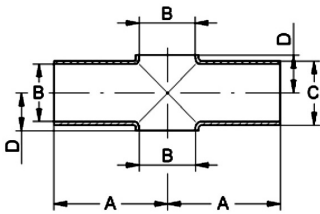

Cross piece ASME, short, H3

DN	A	B	C	D				AISI316L-1.4435
1/2"	47,5	9,4	12,7	-				489401 Enquiry
3/4"	51	15,75	19,05	11				489402 Enquiry
1"	54	22,1	25,4	14				489403 Enquiry
1,5"	60,3	34,8	38,1	21				489404 Enquiry
2"	73	47,5	50,8	29				489405 Enquiry
2,5"	80	60,2	63,5	35				489406 Enquiry
3"	85	72,9	76,2	43				489407 Enquiry
4"	105	97,38	101,6	57				489408 Enquiry

Similar to DIN 11865

Cross piece ISO, short, H3

DN	A	B	C	D				AISI316L-1.4435
8	32	10,3	13,5	-				489529 Enquiry
10	34	14	17,2	10				489530 Enquiry
15	36	18,1	21,3	12				489531 Enquiry
20	55	23,7	26,9	15				489532 Enquiry
25	60	29,7	33,7	18,5				489533 Enquiry
32	65	38,4	42,4	23				489534 Enquiry
40	65	44,3	48,3	27				489535 Enquiry
50	90	56,3	60,3	34				489536 Enquiry
65	110	72,1	76,1	43				489537 Enquiry