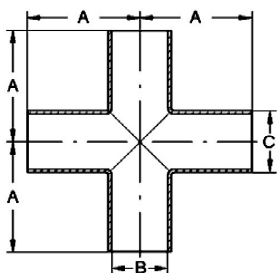

Cross piece ISO, H3

DN	A	B	C	Art.No	EUR	AISI316L-1.4435	EUR
8	32	10,3	13,5	489229		489229	Enquiry
10	34	14	17,2	489230		489230	Enquiry
15	36	18,1	21,3	489231		489231	Enquiry
20	55	23,7	26,9	489232		489232	Enquiry
25	60	29,7	33,7	489233		489233	Enquiry
32	65	38,4	42,4	489234		489234	Enquiry
40	65	44,3	48,3	489235		489235	Enquiry
50	90	56,3	60,3	489236		489236	Enquiry
65	110	72,1	76,1	489237		489237	Enquiry

Similar to DIN 11865

LINNEMANN
Rohrverbindungen • Edelstahlarmaturen
Pipe connections • Stainless steel fittings

LINNEMANN GmbH • Heerweg 14-16
72070 Tübingen / Germany

Fon: +49 (0) 7071 97555-0
Fax: +49 (0) 7071 97555-10

E-Mail: info@linnemann-online.com
Internet: www.linnemann-online.com