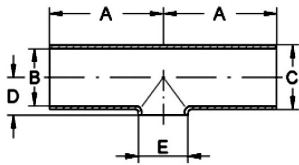

Aseptic fittings for Orbital welding DIN 11865

Art.No

EUR

Art.No

EUR

Reducing T-piece ISO, short, H2

DN	A	B	C	D	E	Art.No	EUR	AISI316L-1.4435	EUR
219,1-114,3	300	213,9	219,1	115,6	114,3			484693	Enquiry
219,1-139,7	300	213,9	219,1	119,6	139,7			484694	Enquiry
219,1-168,3	300	213,9	219,1	122,6	168,3			484695	Enquiry