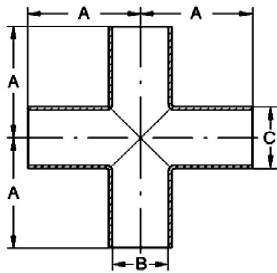

### Reducing T-piece ISO, short, H2

DN	A	B	C	D	E	Art.No	EUR	AISI316L-1.4435	EUR
219,1-114,3	300	213,9	219,1	115,6	114,3			484693	Enquiry
219,1-139,7	300	213,9	219,1	119,6	139,7			484694	Enquiry
219,1-168,3	300	213,9	219,1	122,6	168,3			484695	Enquiry

### Cross piece DIN, H3

DN	A	B	C	Art.No	EUR	AISI316L-1.4435	EUR
10	35	10	13	489030		489030	Enquiry
15	35	16	19	489031		489031	Enquiry
20	40	20	23	489032		489032	Enquiry
25	50	26	29	489033		489033	Enquiry
32	55	32	35	489034		489034	Enquiry
40	60	38	41	489035		489035	Enquiry
50	80	50	53	489036		489036	Enquiry
65	105	66	70	489037		489037	Enquiry
80	130	81	85	489038		489038	Enquiry
100	155	100	104	489039		489039	Enquiry

### Cross piece ASME, H3

DN	A	B	C	Art.No	EUR	AISI316L-1.4435	EUR
1/2"	47,5	9,4	12,7	489101		489101	Enquiry
3/4"	51	15,75	19,05	489102		489102	Enquiry
1"	54	22,1	25,4	489103		489103	Enquiry
1,5"	60,3	34,8	38,1	489104		489104	Enquiry
2"	73	47,5	50,8	489105		489105	Enquiry
2,5"	80	60,2	63,5	489106		489106	Enquiry
3"	85	72,9	76,2	489107		489107	Enquiry
4"	105	97,38	101,6	489108		489108	Enquiry