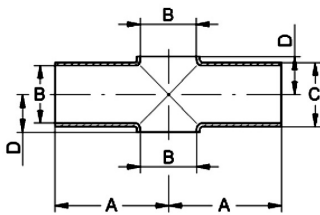

### Cross piece ISO, H3

DN	A	B	C					AISI316L-1.4435
80	130	84,3	88,9					489238 Enquiry
100	160	109,7	114,3					489239 Enquiry

Similar to DIN 11865

### Cross piece DIN, short, H3

DN	A	B	C	D				AISI316L-1.4435
10	35	10	13	-				489330 Enquiry
15	35	16	19	11				489331 Enquiry
20	40	20	23	13				489332 Enquiry
25	50	26	29	16				489333 Enquiry
32	55	32	35	19,5				489334 Enquiry
40	60	38	41	23				489335 Enquiry
50	80	50	53	30				489336 Enquiry
65	105	66	70	40				489337 Enquiry
80	130	81	85	47,5				489338 Enquiry
100	155	100	104	58				489339 Enquiry