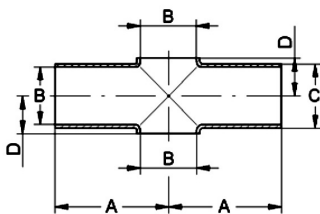

Similar to DIN 11865

LINNEMANN

Rohrverbindungen • Edelstahlarmaturen
Pipe connections • Stainless steel fittings

LINNEMANN GmbH • Heerweg 14-16
72070 Tübingen / Germany

Fon: +49 (0) 7071 97555-0
Fax: +49 (0) 7071 97555-10

E-Mail: info@linnemann-online.com
Internet: www.linnemann-online.com